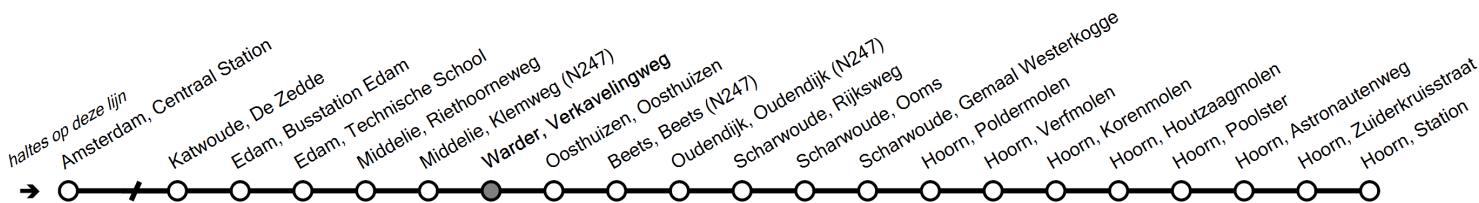

Actuele reisinformatie altijd bij de hand?  
Scan de QR-code of ga naar  
[www.ebs-ov.nl](http://www.ebs-ov.nl)

a: Rijdt niet verder dan Oosthuizen, Oosthuizen.

Geldig vanaf: 09-01-2022

Tijden bij benadering, afwijkingen voorbehouden

# 314 van Amsterdam, Centraal Station naar Hoorn, Station

maandag t/m vrijdag		zaterdag		zon- en feestdagen	
3		3		3	
4		4		4	
5	36 53	5		5	
6	08 23 38 50	6	08 38	6	
7	05 20 35 50	7	08 38	7	40
8	05 20 35 53	8	08 38	8	10 40
9	08 23 38 53	9	07 37	9	09 39
10	08 23 38 53	10	07 37	10	09 39
11	08 23 38 52	11	07 37	11	09 39
12	07 22 37 52	12	06 36	12	09 39
13	07 22 37 52	13	06 36	13	09 39
14	07 22 37 49	14	06 36	14	09 39
15	04 19 34 49	15	05 35	15	09 39
16	04 19 34 49	16	05 35	16	09 39
17	04 19 34 49	17	05 35	17	09 39
18	04 13a 19 28a 34 54	18	05 35	18	09 39
19	09 24 39	19	07 38	19	09 39
20	09 39	20	08 38	20	09 39
21	09 39	21	08 38	21	09 39
22	09 39	22	08 38	22	09 39
23	09 39	23	08 38	23	09 39
0	09 39	0	08 38	0	09 39
1	09 39	1	08 38	1	09 39
2		2		2	