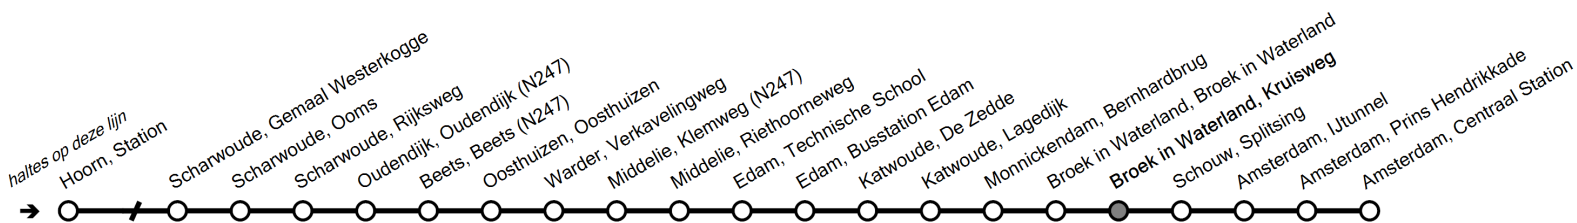

# 314 van Hoorn, Station naar Amsterdam, Centraal Station

maandag t/m vrijdag		zaterdag		zon- en feestdagen	
3		3		3	
4		4		4	
5		5		5	
6	10 38 55	6	38	6	
7	11 27 34 43 49 58	7	09 39	7	38
8	04 13 19 28 34 43 49 58	8	09 39 52	8	08 38
9	12 25 39 54	9	08 23 40 57	9	08 38
10	09 24 39 54	10	10 27 40 57	10	08 38
11	09 24 39 54	11	10 27 40 57	11	08 38
12	09 24 39 54	12	10 26 40 57	12	08 38
13	09 24 39 54	13	10 27 40 58	13	08 38
14	09 24 39 54	14	10 28 40 56	14	08 38
15	09 24 39 54	15	10 27 40 56	15	08 39
16	09 24 39 54	16	10 26 40 56	16	09 39
17	09 24 39 54	17	10 26 40 56	17	09 39
18	09 24 39 54	18	10 26 40 56	18	09 37
19	08 23 38	19	11 28 39	19	07 37
20	08 38	20	09 39	20	07 37
21	08 38	21	09 39	21	07 37
22	08 38	22	09 39	22	07 37
23	08 38	23	09 39	23	07 37
0	08 38	0	09 39	0	07 37
1	08 38a	1	09	1	07
2		2		2	