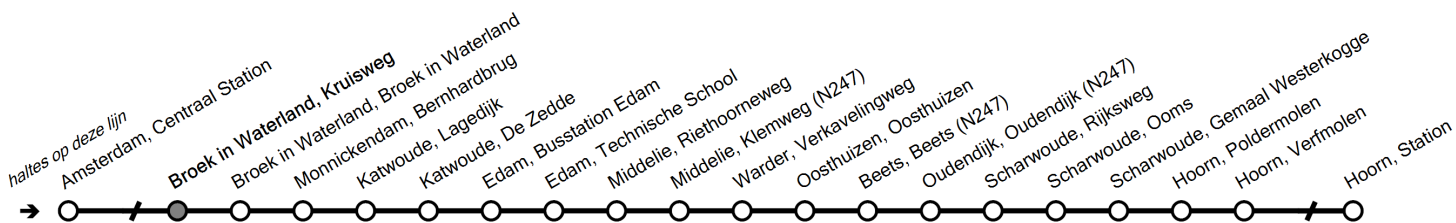

# 314 van Amsterdam, Centraal Station naar Hoorn, Station

maandag t/m vrijdag	zaterdag	zon- en feestdagen
3		3
4		4
5		5
6	18 45 59	6
7	14 29 44 59	7
8	05a 14 20a 32 47	8
9	02 17 32 47	9
10	02 17 32 47	10
11	02 17 31 46	11
12	01 16 31 46	12
13	01 16 31 46	13
14	01 16 28 43 58	14
15	13 28 43 58	15
16	13 28 43 58	16
17	13 22a 28 37a 43 52b 58	17
18	07b 13 33 48	18
19	03 18 31a 48	19
20	02a 18 48	20
21	18 48	21
22	18 48	22
23	18 48	23
0	18 48	0
1	18	1
2		2