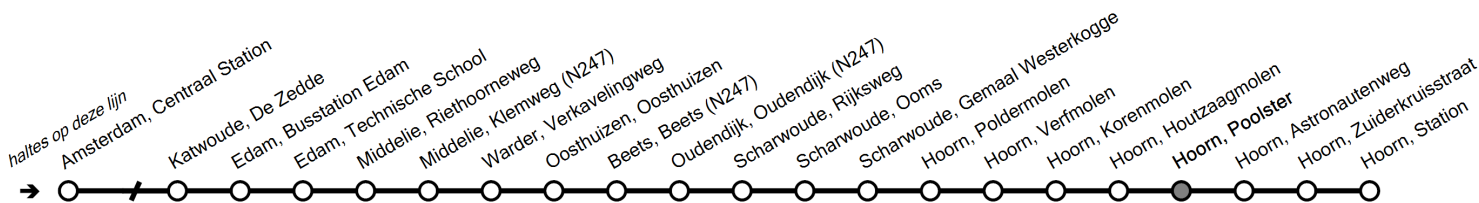

# 314 van Amsterdam, Centraal Station naar Hoorn, Station

maandag t/m vrijdag		zaterdag		zon- en feestdagen	
3		3		3	
4		4		4	
5	24 51	5		5	
6	08 23 38 53	6	22 52	6	
7	05 20 35 50	7	22 52	7	54
8	05 20 35 50	8	22 52	8	24 54
9	08 23 38 53	9	22 52	9	23 53
10	08 23 38 53	10	22 52	10	23 53
11	08 23 38 53	11	22 52	11	23 53
12	07 22 37 52	12	21 51	12	23 53
13	07 22 37 52	13	21 51	13	23 53
14	07 22 37 52	14	21 51	14	23 53
15	04 19 34 49	15	20 50	15	23 53
16	04 19 34 49	16	20 50	16	23 53
17	04 19 34 49	17	20 50	17	23 53
18	04 19 34 49	18	20 50	18	23 53
19	09 24 39 54	19	22 53	19	23 53
20	24 54	20	23 53	20	23 53
21	24 54	21	23 53	21	23 53
22	24 54	22	23 53	22	23 53
23	24 54	23	23 53	23	23 53
0	24 54	0	23 53	0	23 53
1	24 54	1	23 53	1	23 53
2		2		2	