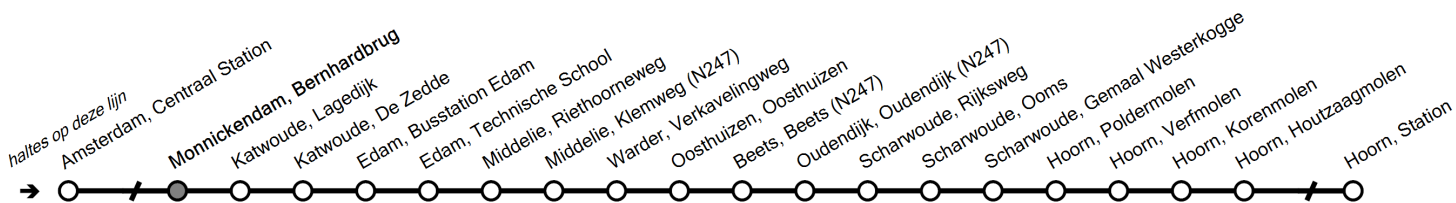

# 314 van Amsterdam, Centraal Station naar Hoorn, Station

maandag t/m vrijdag		zaterdag		zon- en feestdagen	
3		3		3	
4		4		4	
5		5		5	
6	23 50	6		6	
7	05 20 35 50	7	24 54	7	
8	05 11a 20 26a 38 53	8	24 52	8	26 55
9	08 23 38 53	9	22 36a 52	9	24 54
10	08 23 38 53	10	06a 22 36a 52	10	24 54
11	08 23 37 52	11	06a 22 36a 51	11	24 54
12	07 22 37 52	12	05a 21 36a 51	12	24 54
13	07 22 37 52	13	06a 21 37a 51	13	24 54
14	07 22 34 49	14	07a 21 35a 50	14	24 54
15	04 19 34 49	15	06a 20 35a 50	15	24 54
16	04 19 34 49	16	05a 20 35a 50	16	24 54
17	04 19 28a 34 43a 49 58b	17	05a 20 35a 50	17	24 54
18	04 13b 19 39 54	18	05a 20 35a 51	18	24 54
19	09 24 37a 54	19	05a 22 36a 52	19	24 54
20	08a 24 54	20	07a 22 52	20	24 54
21	24 54	21	22 52	21	24 54
22	24 54	22	22 52	22	24 54
23	24 54	23	22 52	23	24 54
0	24 54	0	22 52	0	24 54
1	24	1	22	1	24
2		2		2	