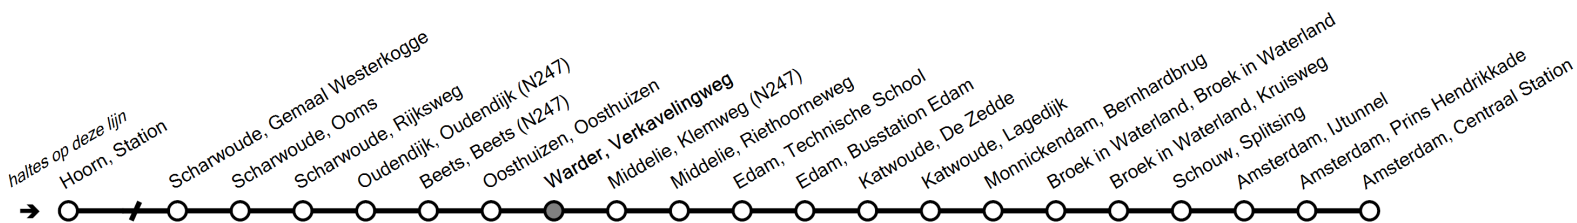

# 314 van Hoorn, Station naar Amsterdam, Centraal Station

maandag t/m vrijdag		zaterdag		zon- en feestdagen	
3		3		3	
4		4		4	
5	47	5		5	
6	15 32 47	6	47	6	
7	02 09 18 24 33 39 48	7	17 47	7	
8	03 18 33 48	8	17 47	8	17 47
9	03 17 32 47	9	18 48	9	17 47
10	02 17 32 47	10	18 48	10	17 47
11	02 17 32 47	11	18 48	11	17 47
12	02 17 32 47	12	18 48	12	17 47
13	02 17 32 47	13	18 48	13	17 47
14	02 17 32 47	14	18 48	14	17 47
15	02 17 32 47	15	18 48	15	17 47
16	02 17 32 47	16	18 48	16	17 47
17	02 17 32 47	17	18 48	17	17 47
18	02 17 32 47	18	18 48	18	17 47
19	02 17 47	19	17 47	19	17 47
20	17 47	20	17 47	20	17 47
21	17 47	21	17 47	21	17 47
22	17 47	22	17 47	22	17 47
23	17 47	23	17 47	23	17 47
0	17 47	0	17 47	0	17 47
1	17a	1		1	
2		2		2	