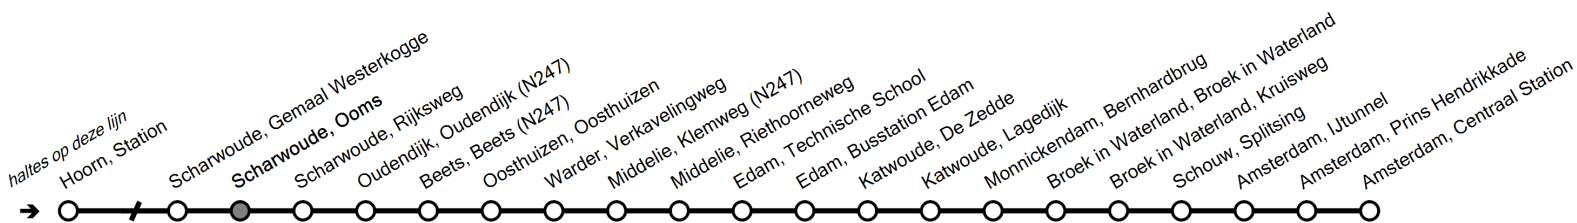

314 van Hoorn, Station naar Amsterdam, Centraal Station

maandag t/m vrijdag

3	
4	
5	39
6	07 24 39 54
7	10 25 40 55
8	10 25 40 55
9	09 24 39 54
10	09 24 39 54
11	09 24 39 54
12	09 24 39 54
13	09 24 39 54
14	09 24 39 54
15	09 24 39 54
16	09 24 39 54
17	09 24 39 54
18	09 24 39 54
19	09 39
20	09 39
21	09 39
22	09 39
23	09 39
0	09 39
1	09a
2	

zaterdag

3	
4	
5	
6	39
7	09 39
8	09 39
9	10 40
10	10 40
11	10 40
12	10 40
13	10 40
14	10 40
15	10 40
16	10 40
17	10 40
18	10 40
19	09 39
20	09 39
21	09 39
22	09 39
23	09 39
0	09 39
1	
2	

zon- en feestdagen

3	
4	
5	
6	
7	
8	09 39
9	09 39
10	09 39
11	09 39
12	09 39
13	09 39
14	09 39
15	09 39
16	09 39
17	09 39
18	09 39
19	09 39
20	09 39
21	09 39
22	09 39
23	09 39
0	09 39
1	
2	

Reisinformatie

Feestdagen:

- » pasen: 17 en 18 april
- » koningsdag: 27 april
- » hemelvaartdag: 26 mei
- » pinksteren: 5 en 6 juni
- » kerst: 25 en 26 december

Klantenservice:

Heb je een vraag, klacht of idee over onze service? Neem contact met ons op via:

- » www.ebs-ov.nl
- » 0800-0-327 (0800-0-EBS)
- » EBS Klantenservice
  Nieuwe Gouw 8
  1442LE Purmerend

Actuele reisinformatie altijd bij de hand?
Scan de QR-code of ga naar
www.ebs-ov.nl

a: Alleen op vrijdag.

Geldig vanaf: 09-01-2022

Tijden bij benadering, afwijkingen voorbehouden