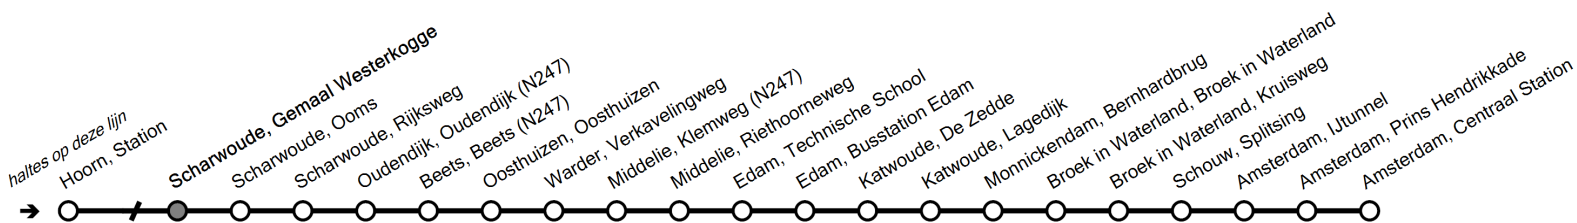

314 van Hoorn, Station naar Amsterdam, Centraal Station

maandag t/m vrijdag

3	
4	
5	37
6	05 22 37 52
7	08 23 38 53
8	08 23 38 53
9	07 22 37 52
10	07 22 37 52
11	07 22 37 52
12	07 22 37 52
13	07 22 37 52
14	07 22 37 52
15	07 22 37 52
16	07 22 37 52
17	07 22 37 52
18	07 22 37 52
19	07 37
20	07 37
21	07 37
22	07 37
23	07 37
0	07 37
1	07a
2	

zaterdag

3	
4	
5	
6	37
7	07 37
8	07 37
9	08 38
10	08 38
11	08 38
12	08 38
13	08 38
14	08 38
15	08 38
16	08 38
17	08 38
18	08 38
19	07 37
20	07 37
21	07 37
22	07 37
23	07 37
0	07 37
1	
2	

zon- en feestdagen

3	
4	
5	
6	
7	
8	07 37
9	07 37
10	07 37
11	07 37
12	07 37
13	07 37
14	07 37
15	07 37
16	07 37
17	07 37
18	07 37
19	07 37
20	07 37
21	07 37
22	07 37
23	07 37
0	07 37
1	
2	

Reisinformatie

Feestdagen:

- » pasen: 17 en 18 april
- » koningsdag: 27 april
- » hemelvaartdag: 26 mei
- » pinksteren: 5 en 6 juni
- » kerst: 25 en 26 december

Klantenservice:

Heb je een vraag, klacht of idee over onze service? Neem contact met ons op via:

- » www.ebs-ov.nl
- » 0800-0-327 (0800-0-EBS)
- » EBS Klantenservice
  Nieuwe Gouw 8
  1442LE Purmerend

Actuele reisinformatie altijd bij de hand?
Scan de QR-code of ga naar
www.ebs-ov.nl

a: Alleen op vrijdag.

Geldig vanaf: 09-01-2022

Tijden bij benadering, afwijkingen voorbehouden